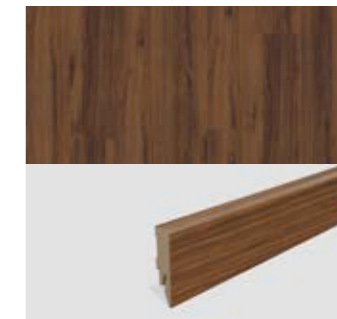

Orech Warmia hnedý
L 681/PC 528